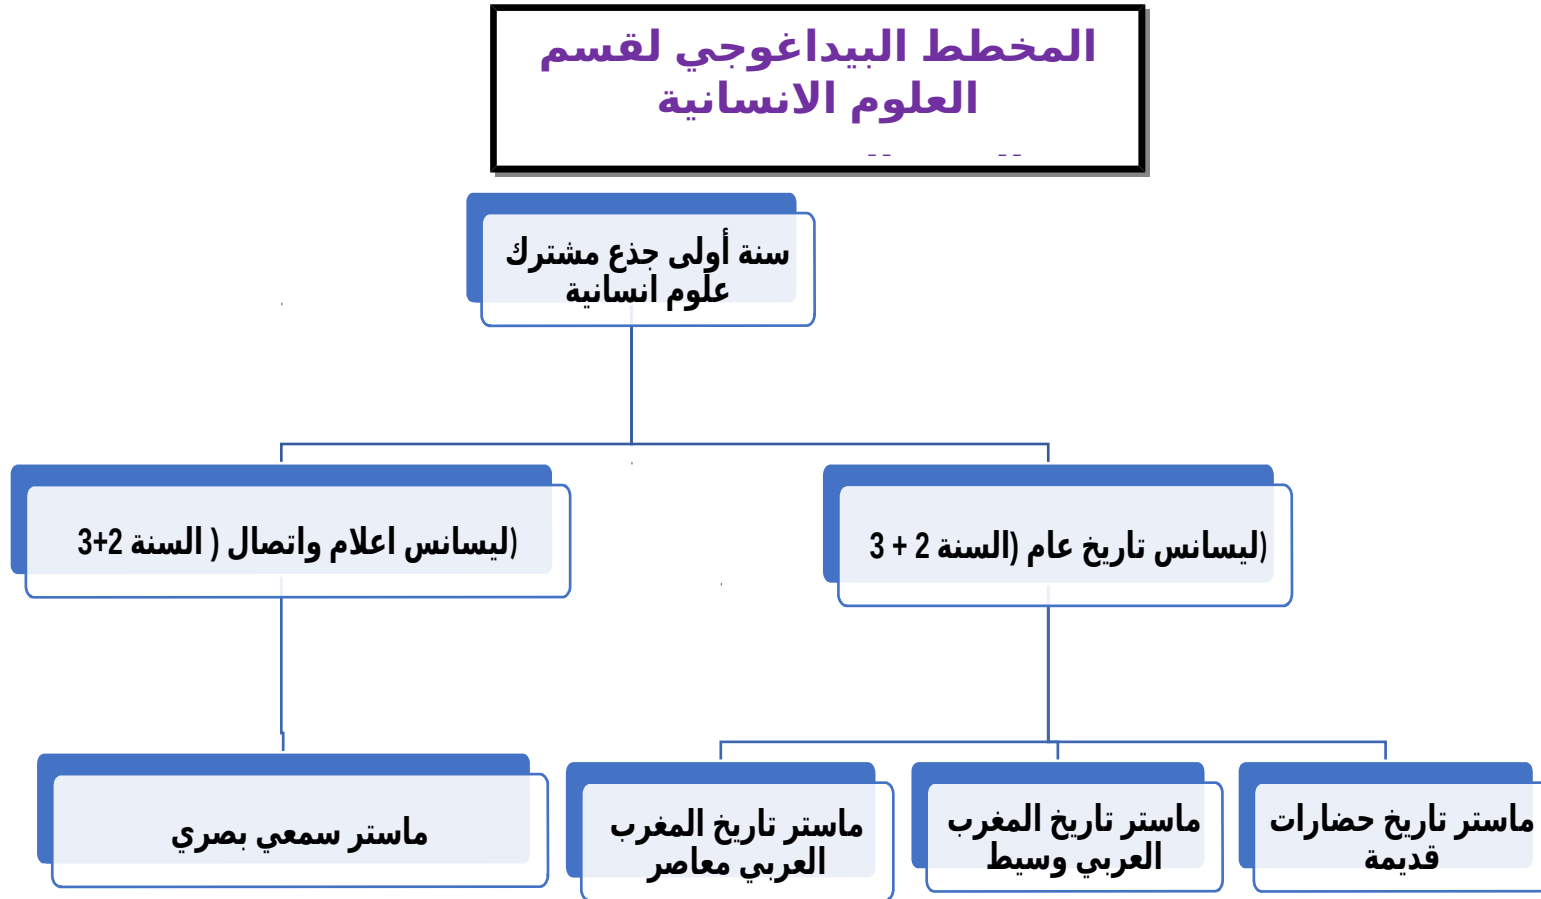

جامعة الشهيد حمه لخضر - الوادي
كلية العلوم الاجتماعية و الانسانية
نيابة العمادة للدراسات والمسائل المرتبطة بالطلبة

جامعة الشهيد حمه لخضر - الوادي
كلية العلوم الاجتماعية و الانسانية
نيابة العمادة للدراسات والمسائل المرتبطة بالطلبة

المخطط البيداغوجي لقسم
العلوم الاجتماعية